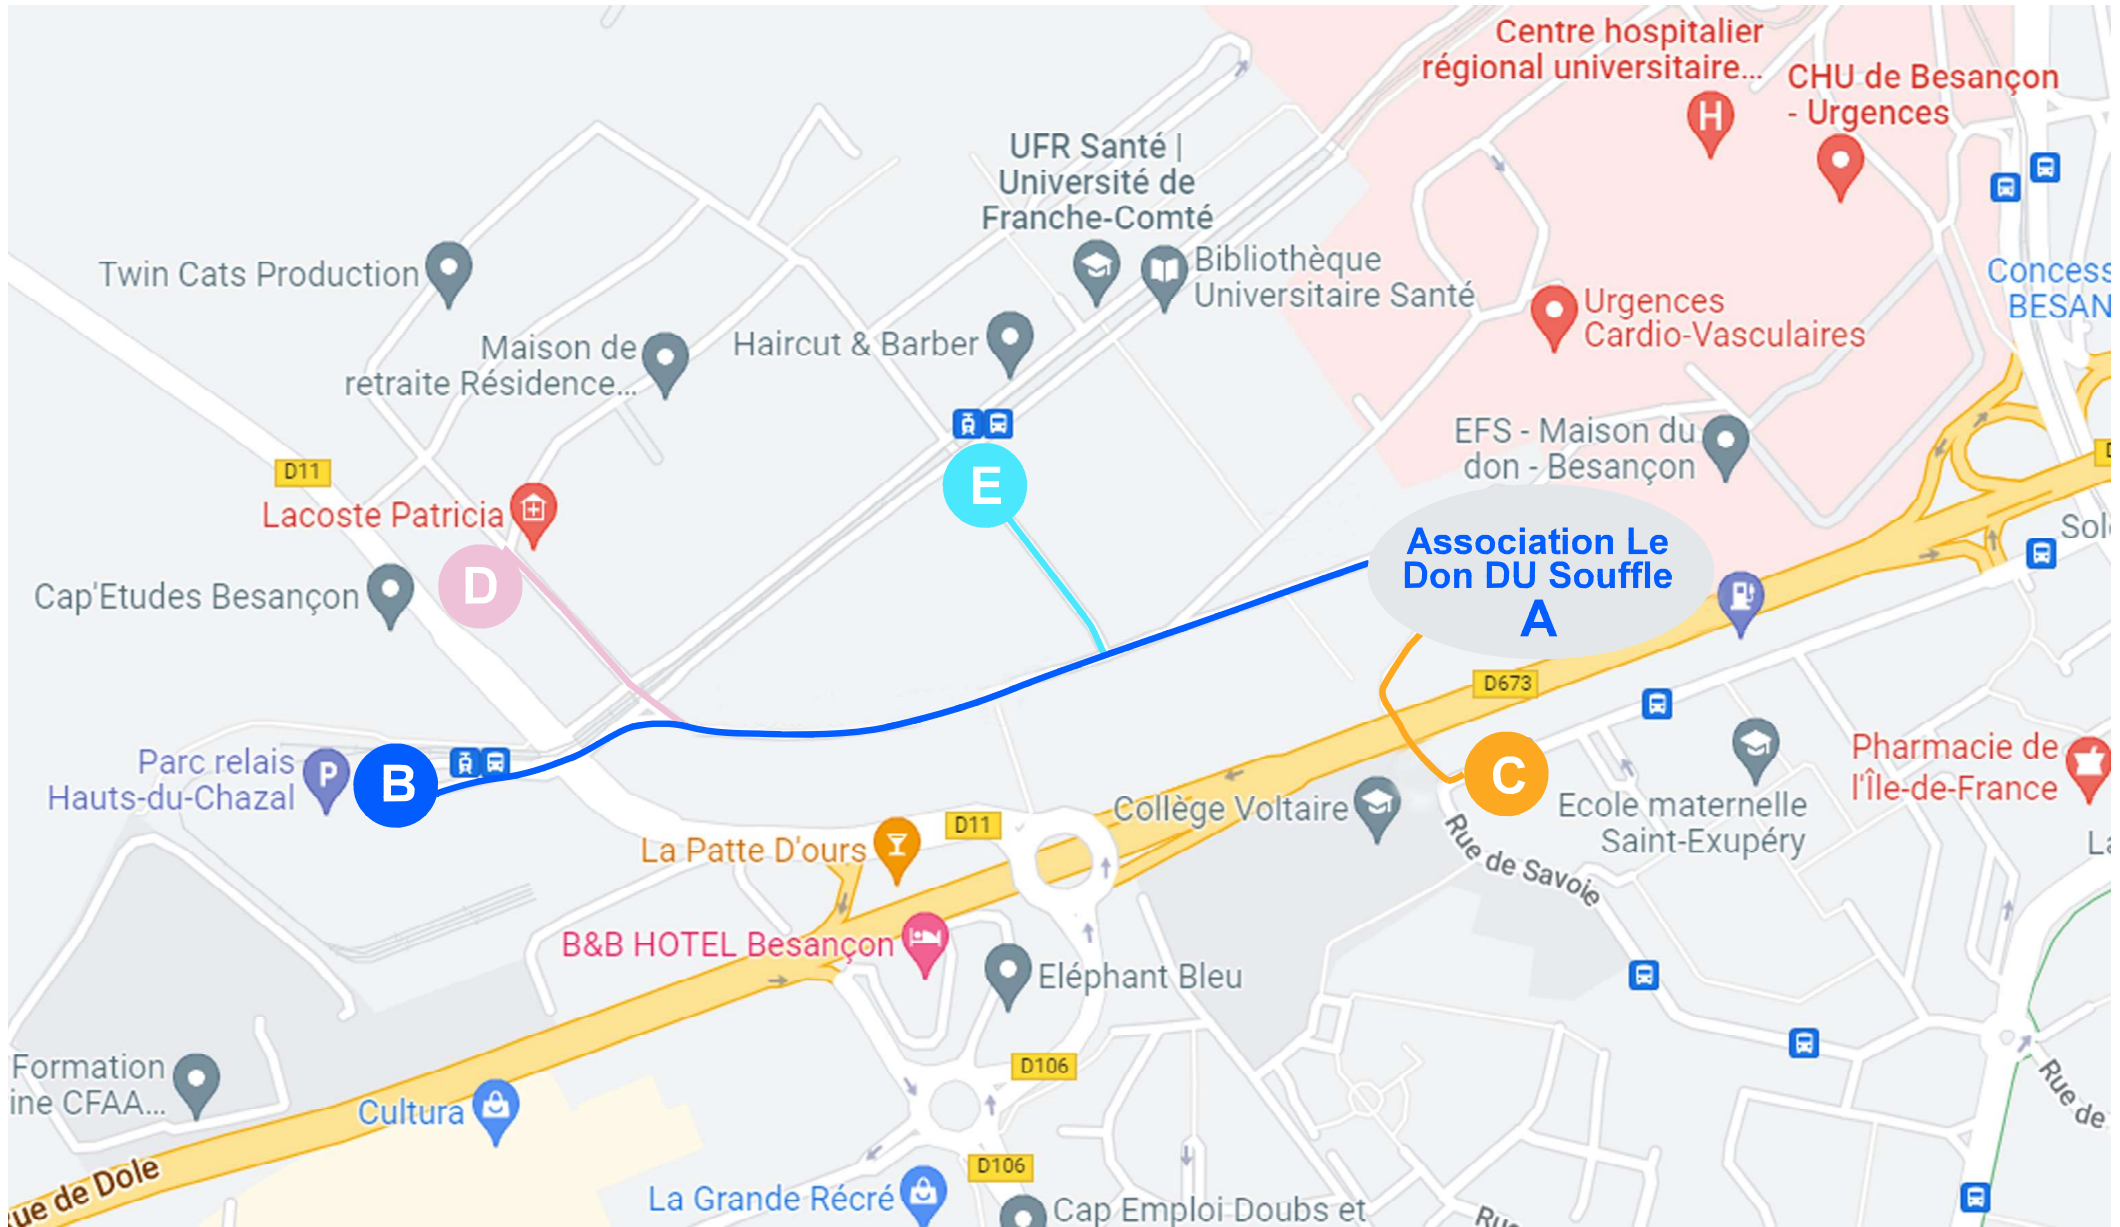

EFS

Rue François Dolto

Rue de Dole

Ligne 4

Ligne 7

T1/T2

Voltaire

PLANOISE

Direction Dole

CHATEAUFARINE

Accès Parking

Itinéraire parc relais Hauts du Chazal (B)

À pied 797 m, 10 minutes

Le calcul d'itinéraires piétons est en bêta. Faites attention – Cet itinéraire n'est peut-être pas complètement aménagé pour les piétons.

A 1 esplanade Professeur François Barale, 25000 Besançon, France

Prendre la direction ouest vers Rue Françoise Dolto

26 m

Au rond-point, prendre Rue Françoise Dolto

587 m

↶ Prendre à gauche sur Rue Ambroise Paré

A 1 esplanade Professeur François Barale, 25000 Besançon, France

Prendre la direction ouest

7 m

Sortir du rond-point

217 m

↶ Prendre à gauche sur Rue du Piémont

35 m

B 31 Rue du Piémont, 25000 Besançon, France