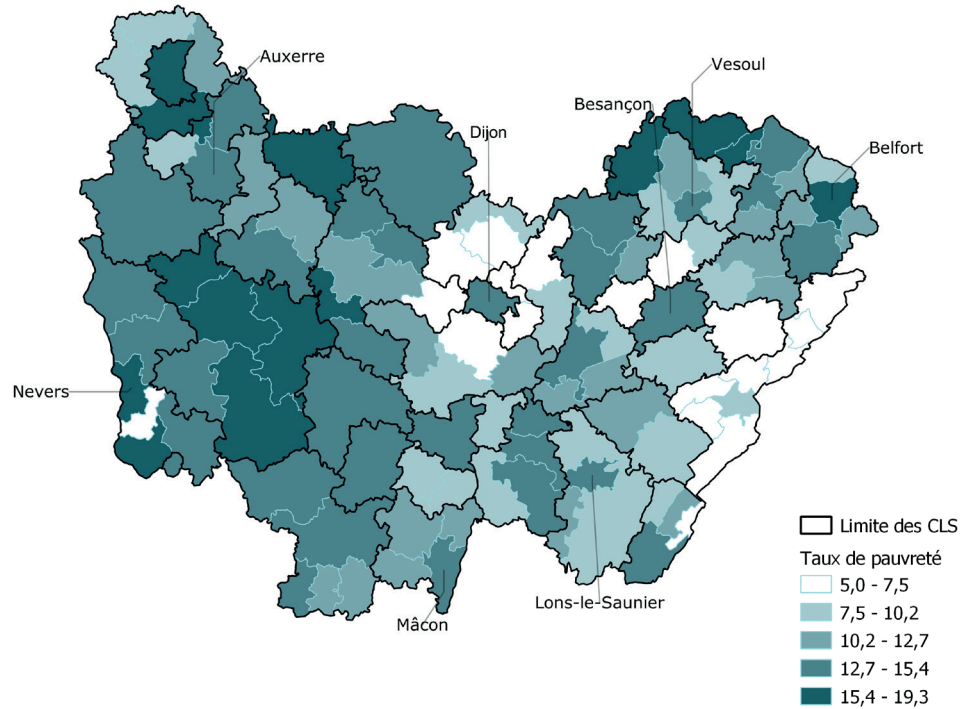

Taux de pauvreté et revenu disponible médian dans les EPCI de Bourgogne-Franche-Comté

Taux de pauvreté

Revenu disponible médian par UC

Sources : Insee, Filosofi (2019) - Exploitation ORS

Carte issue du DIAGNOSTIC PRS
 CHAP. I. 2 ENVIRONNEMENT SOCIO-ÉCONOMIQUE
 // ORS BFC, ARS BFC - 2022