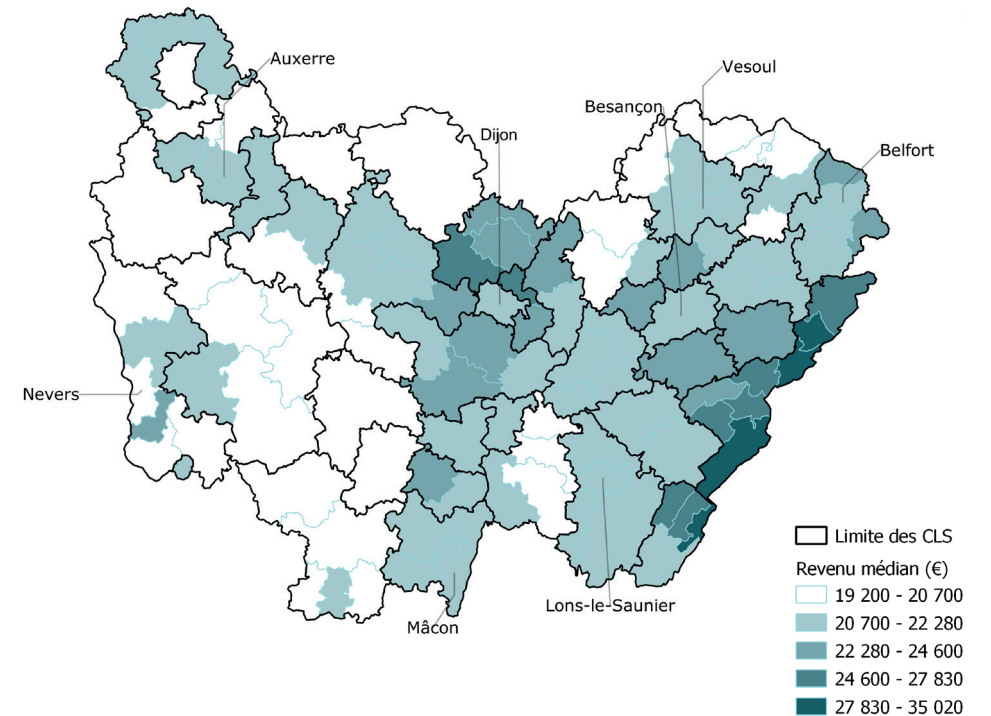

Taux de pauvreté et revenu disponible médian dans les EPCI de Bourgogne-Franche-Comté

Taux de pauvreté

Revenu disponible médian par UC

Sources : Insee, Filosofi (2019) - Exploitation ORS

Carte issue du DIAGNOSTIC PRS
 CHAP. I. 2 ENVIRONNEMENT SOCIO-ÉCONOMIQUE
 // ORS BFC, ARS BFC - 2022