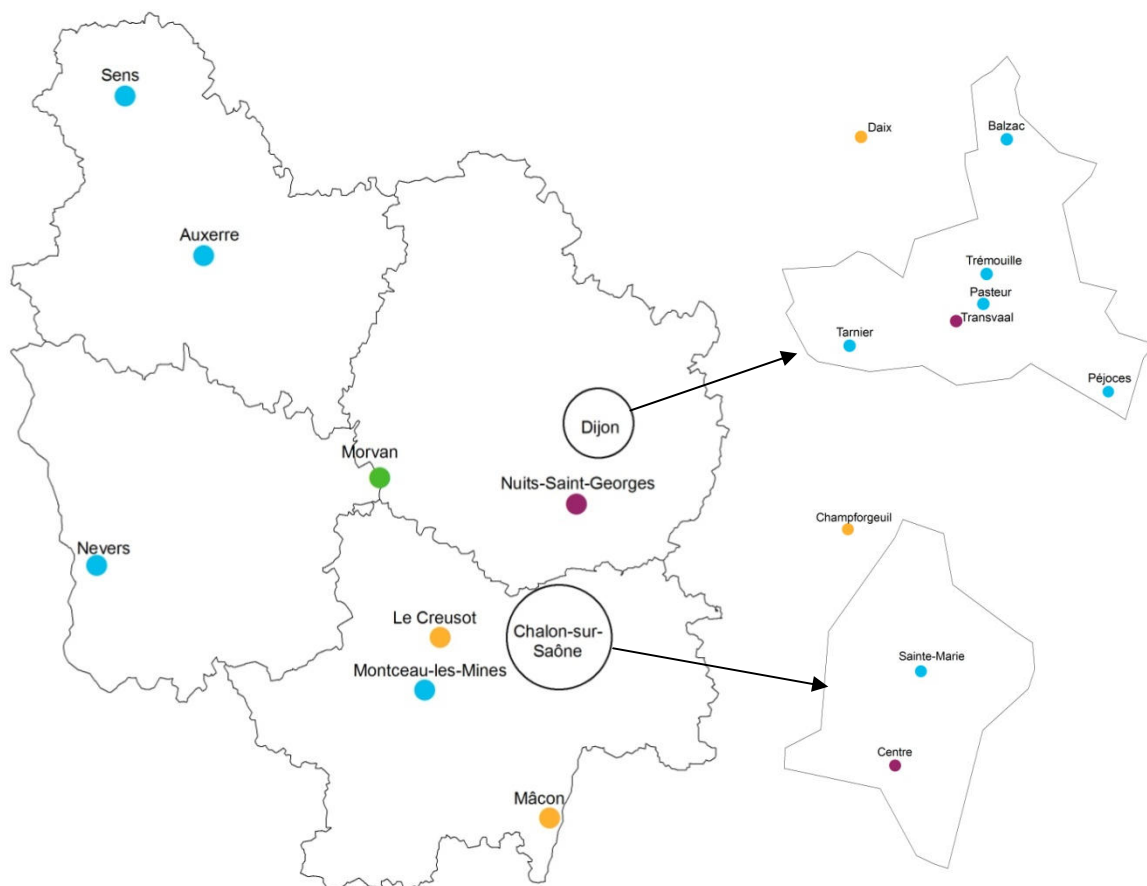

Dispositifs d'évaluation de la qualité de l'air : Les stations fixes

En Bourgogne

Source : ATMOSF'air Bourgogne – Rapport d'activité 2013

Pour plus d'informations, vous pouvez consulter le site d'ATMOSF'air Bourgogne

- Station rurale
- Station urbaine
- Station trafic
- Station périurbaine