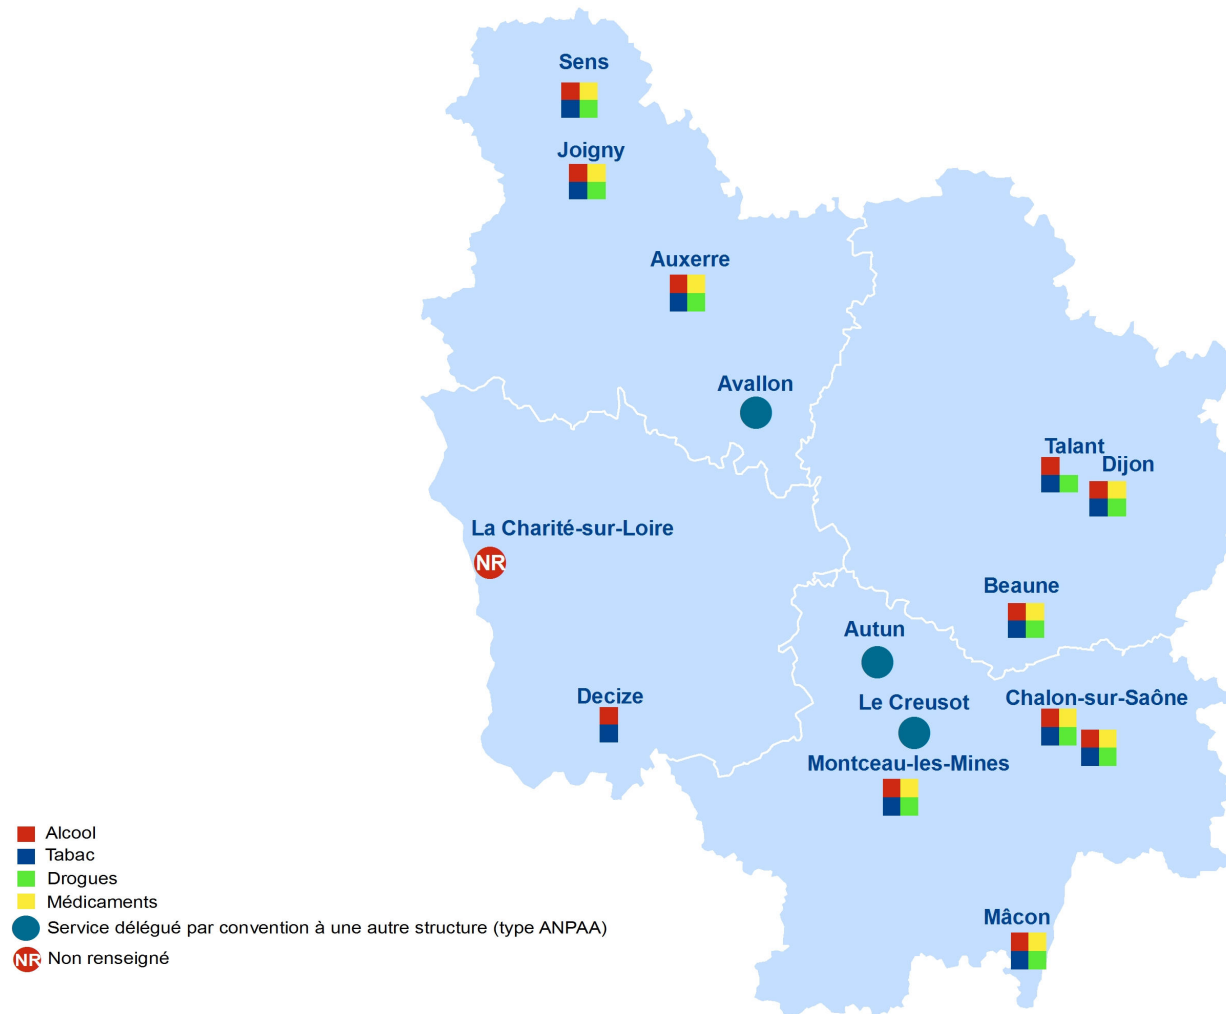

Consultations externes en addictologie en Bourgogne en 2012

Source : ARS Bourgogne, 2012, exploitation ORS

Ces cartes sont issues du tableau de bord « les addictions en Bourgogne » réalisé par l'ORS de Bourgogne.