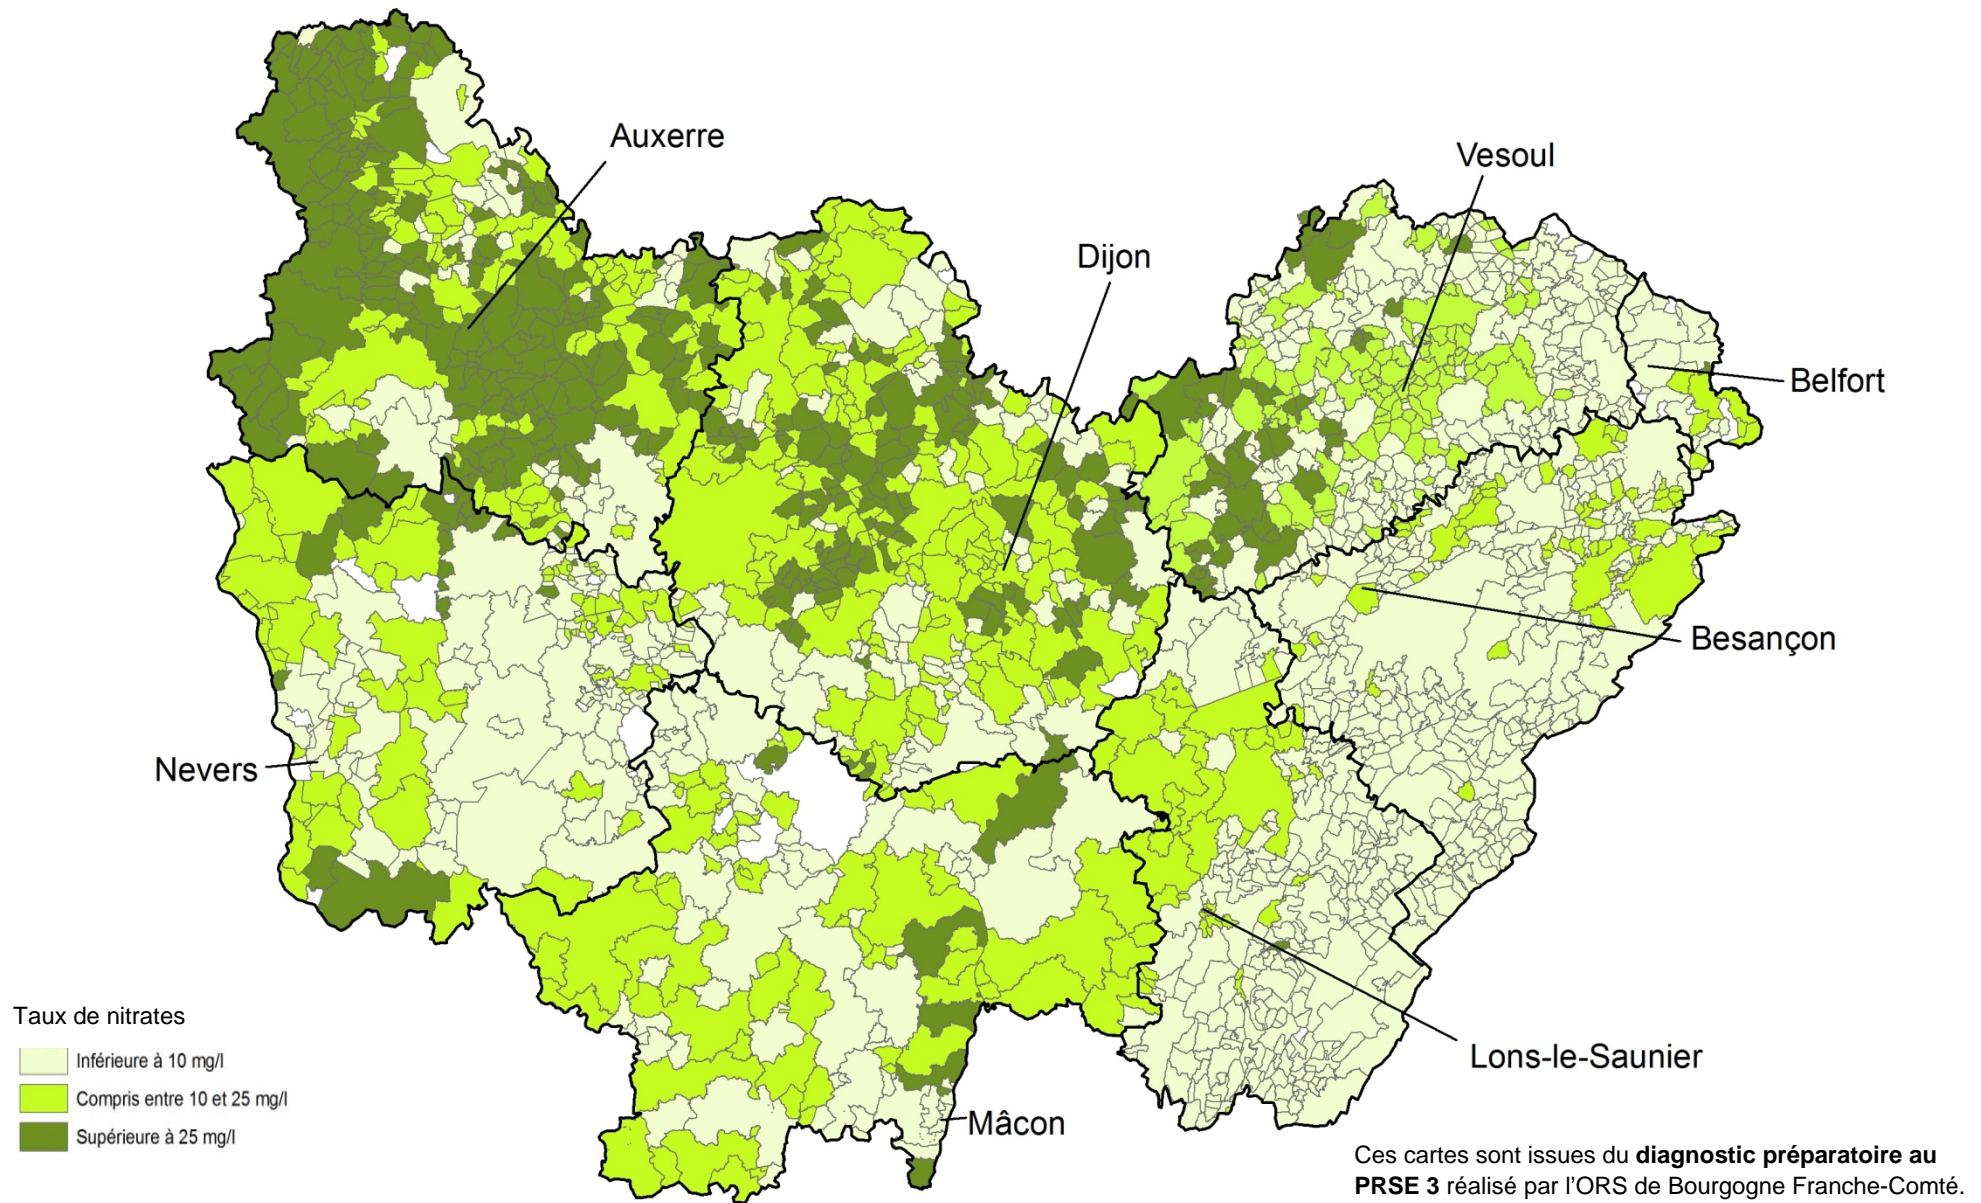

Teneurs en nitrates dans les eaux de distribution de Bourgogne Franche-Comté

Source : Département SE – ARS BFC (données Bourgogne 2014 et Franche-Comté 2012-2014)